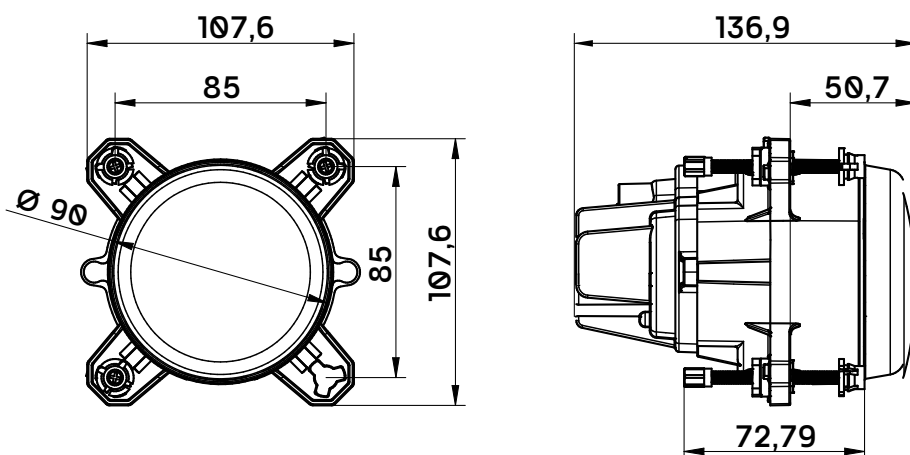

Reflektory LED 90mm

DARK QUEEN

Numer katalogowy:	OE112003510_D - światła mijania OE1122003511_D - światła drogowe
Źródło światła:	LED
Napięcie:	12/24 V
Wymiary:	Ø90x136,9 mm
Podłączenie:	Deutsch 4 pin
Stopień ochrony IP:	IP68
Homologacje:	ECE R112, R10

Dane techniczne

DARK QUEEN - to autorska seria reflektorów od OEI. Elektryzująco ciemne wykończenie, które eksponuje całą subtelność zaprojektowanych detali.

Twój sukces, Twoje zadowolenie nie są nigdy dziełem przypadku. Dlatego DARK QUEEN od OE INDUSTRY to:

- + Najwyższa jakość optyki i najlepsze na rynku chipy LED.
- + Idealna relacja ceny do jakości
- + Doskonałe wzornictwo przemysłowe